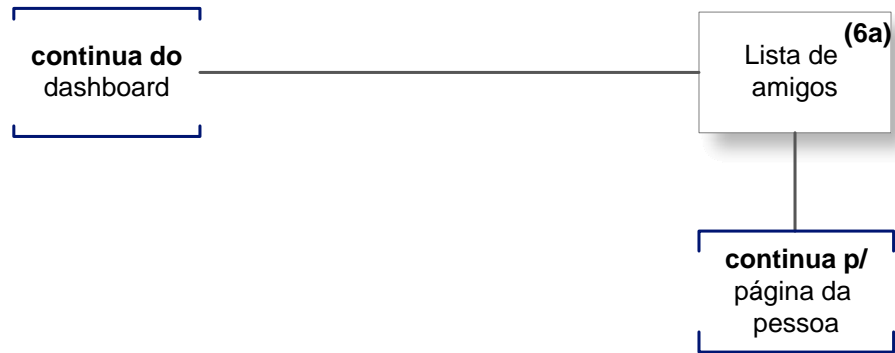

Observações:

(6a) Sugestão: Possibilidade de seguir pessoas (trackear atividades) que me interessam, a partir de tags, grupos, eventos, etc. Sugerir pessoas que tenham interesses em comum.