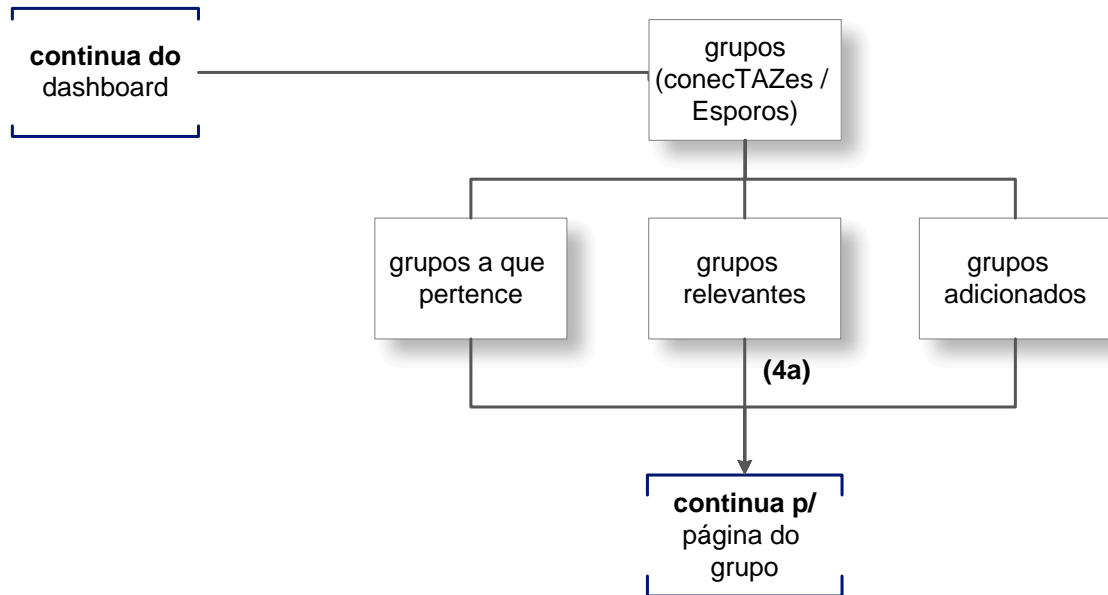

(1c) usuário tem nível de editor ou administrador

(1d) usuário está cadastrado na lista

Observações:

(2a) se usuário está logado, função "edição da conta" está disponível

Observações:

(3a) se usuário está logado, função "edição" (do conteúdo agregado dele) está disponível

(3b) da lista de conteúdo agregados dessa pessoa, usuário tem possibilidade de ir para pessoas / eventos / grupos / tags ligados à esse conteúdo.

(3c)adição de várias mídias e syndications através de categorias e tags mínimas, mais as que o usuário adicionar.