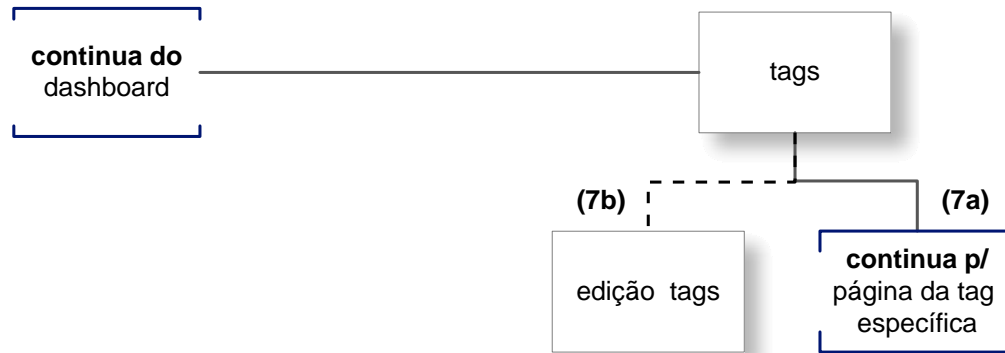

(3b) da lista de conteúdo agregados dessa pessoa, usuário tem possibilidade de ir para pessoas / eventos / grupos / tags ligados à esse conteúdo.

(3c)adição de várias mídias e syndications através de categorias e tags mínimas, mais as que o usuário adicionar.

Observações:

(4a) grupos que possam interessar à este usuário

Observações:

(5a) eventos que possam interessar à este usuário (por suas tags, grupos ou amigos de interesse...)

Observações:

(6a) Sugestão: Possibilidade de seguir pessoas (trackear atividades) que me interessam, a partir de tags, grupos, eventos, etc. Sugerir pessoas que tenham interesses em comum.

Observações:

(7a) Página da tag, mostra grupos, pessoas, eventos, etc, etc, com aquela tag.

(7b) usuário logado pode editar as tags.