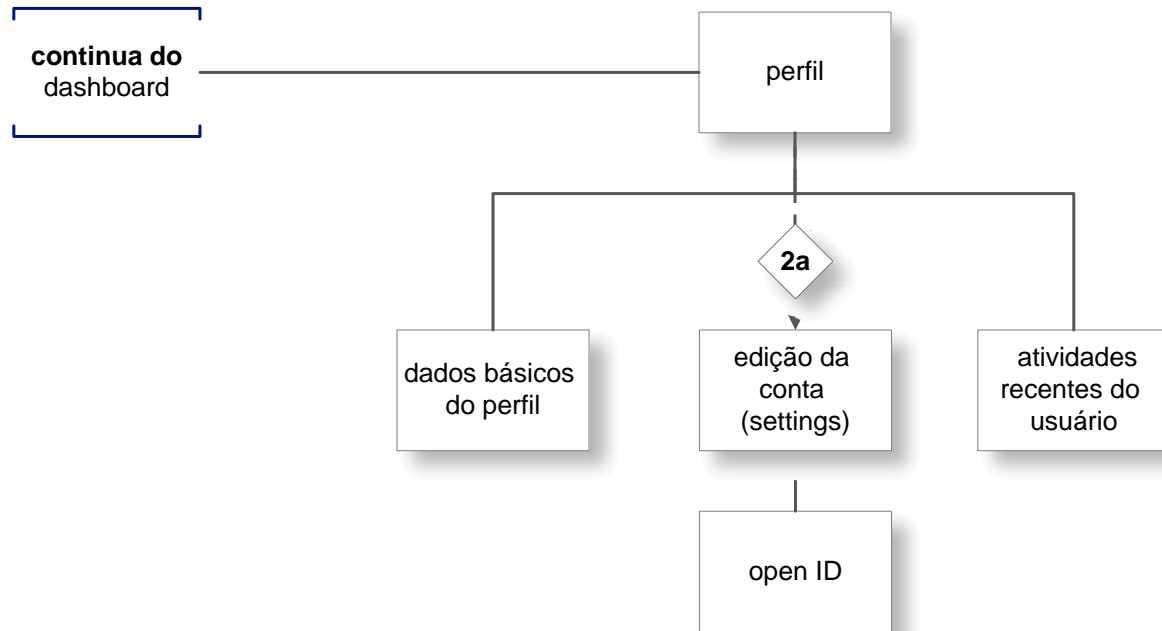

observações:

(1a) se usuário está logado, função "sair" está disponível

(1b) se usuário está logado, mostrar **dashboard com opções de edição**. se não está logado, mostrar **dashboard sem opções de edição**.

(1c) usuário tem nível de editor ou administrador

(1d) usuário está cadastrado na lista

Observações:

(2a) se usuário está logado, função "edição da conta" está disponível

Observações:

(3a) se usuário está logado, função "edição" (do conteúdo agregado dele) está disponível

(3b) da lista de conteúdo agregados dessa pessoa, usuário tem possibilidade de ir para pessoas / eventos / grupos / tags ligados à esse conteúdo.

(3c)adição de várias mídias e syndications através de categorias e tags mínimas, mais as que o usuário adicionar.