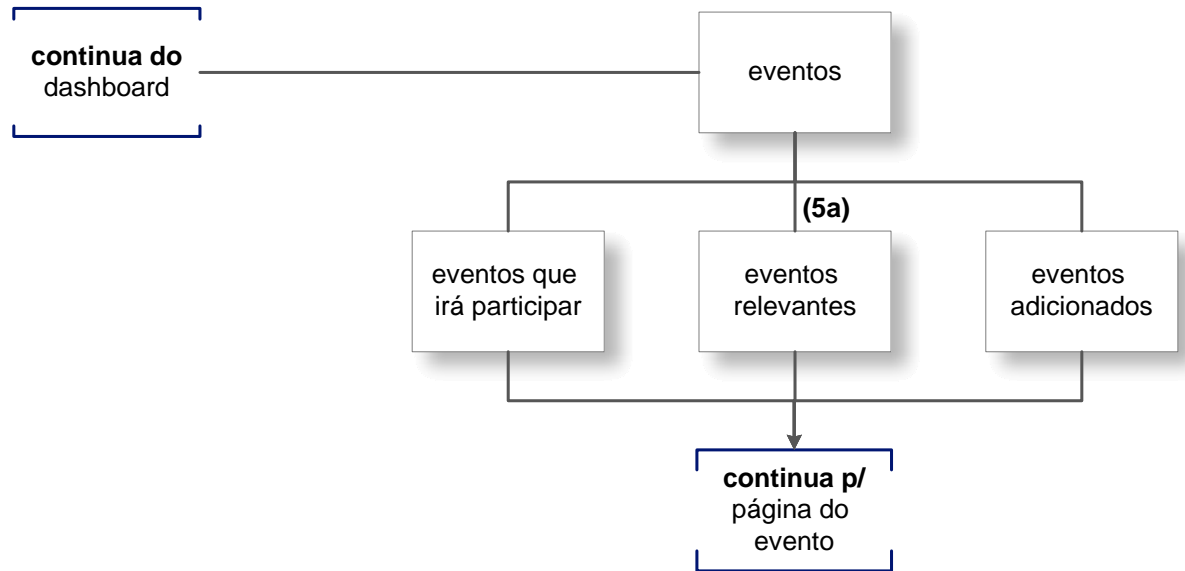

Observações:

(5a) eventos que possam interessar à este usuário (por suas tags, grupos ou amigos de interesse...)