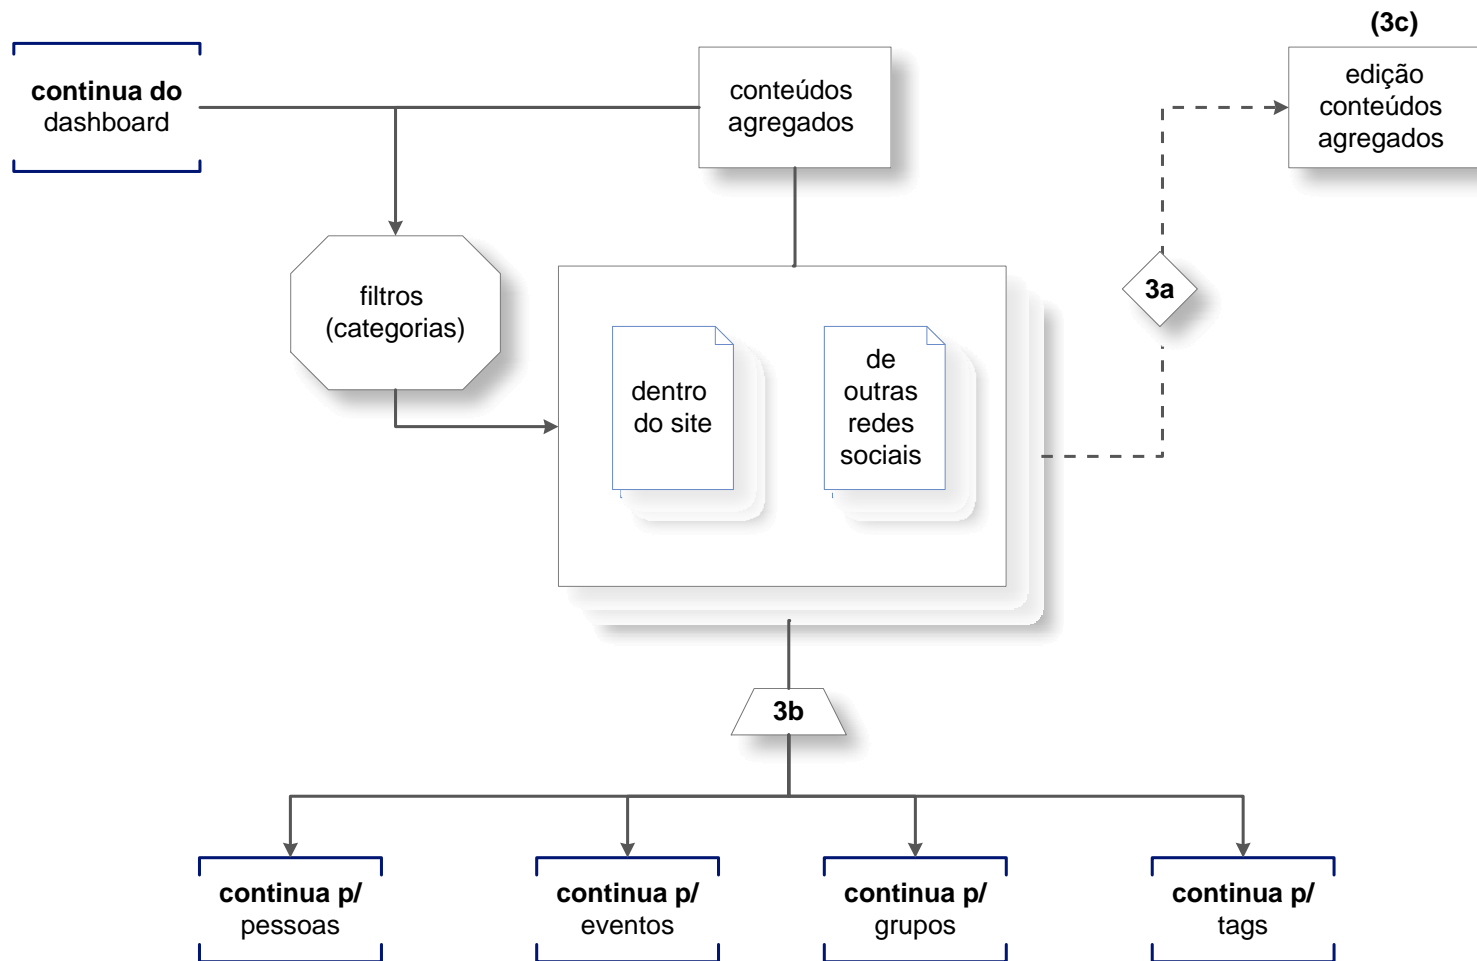

observações:

(1a) se usuário está logado, função "sair" está disponível

(1b) se usuário está logado, mostrar **dashboard com opções de edição**. se não está logado, mostrar **dashboard sem opções de edição**.

(1c) usuário tem nível de editor ou administrador

(1d) usuário está cadastrado na lista

Observações:

(2a) se usuário está logado, função "edição da conta" está disponível

Observações:

(3a) se usuário está logado, função "edição" (do conteúdo agregado dele) está disponível

(3b) da lista de conteúdo agregados dessa pessoa, usuário tem possibilidade de ir para pessoas / eventos / grupos / tags ligados à esse conteúdo.

(3c)adição de várias mídias e syndications através de categorias e tags mínimas, mais as que o usuário adicionar.

Observações:

(7a) Página da tag, mostra grupos, pessoas, eventos, etc, etc, com aquela tag.

(7b) usuário logado pode editar as tags.